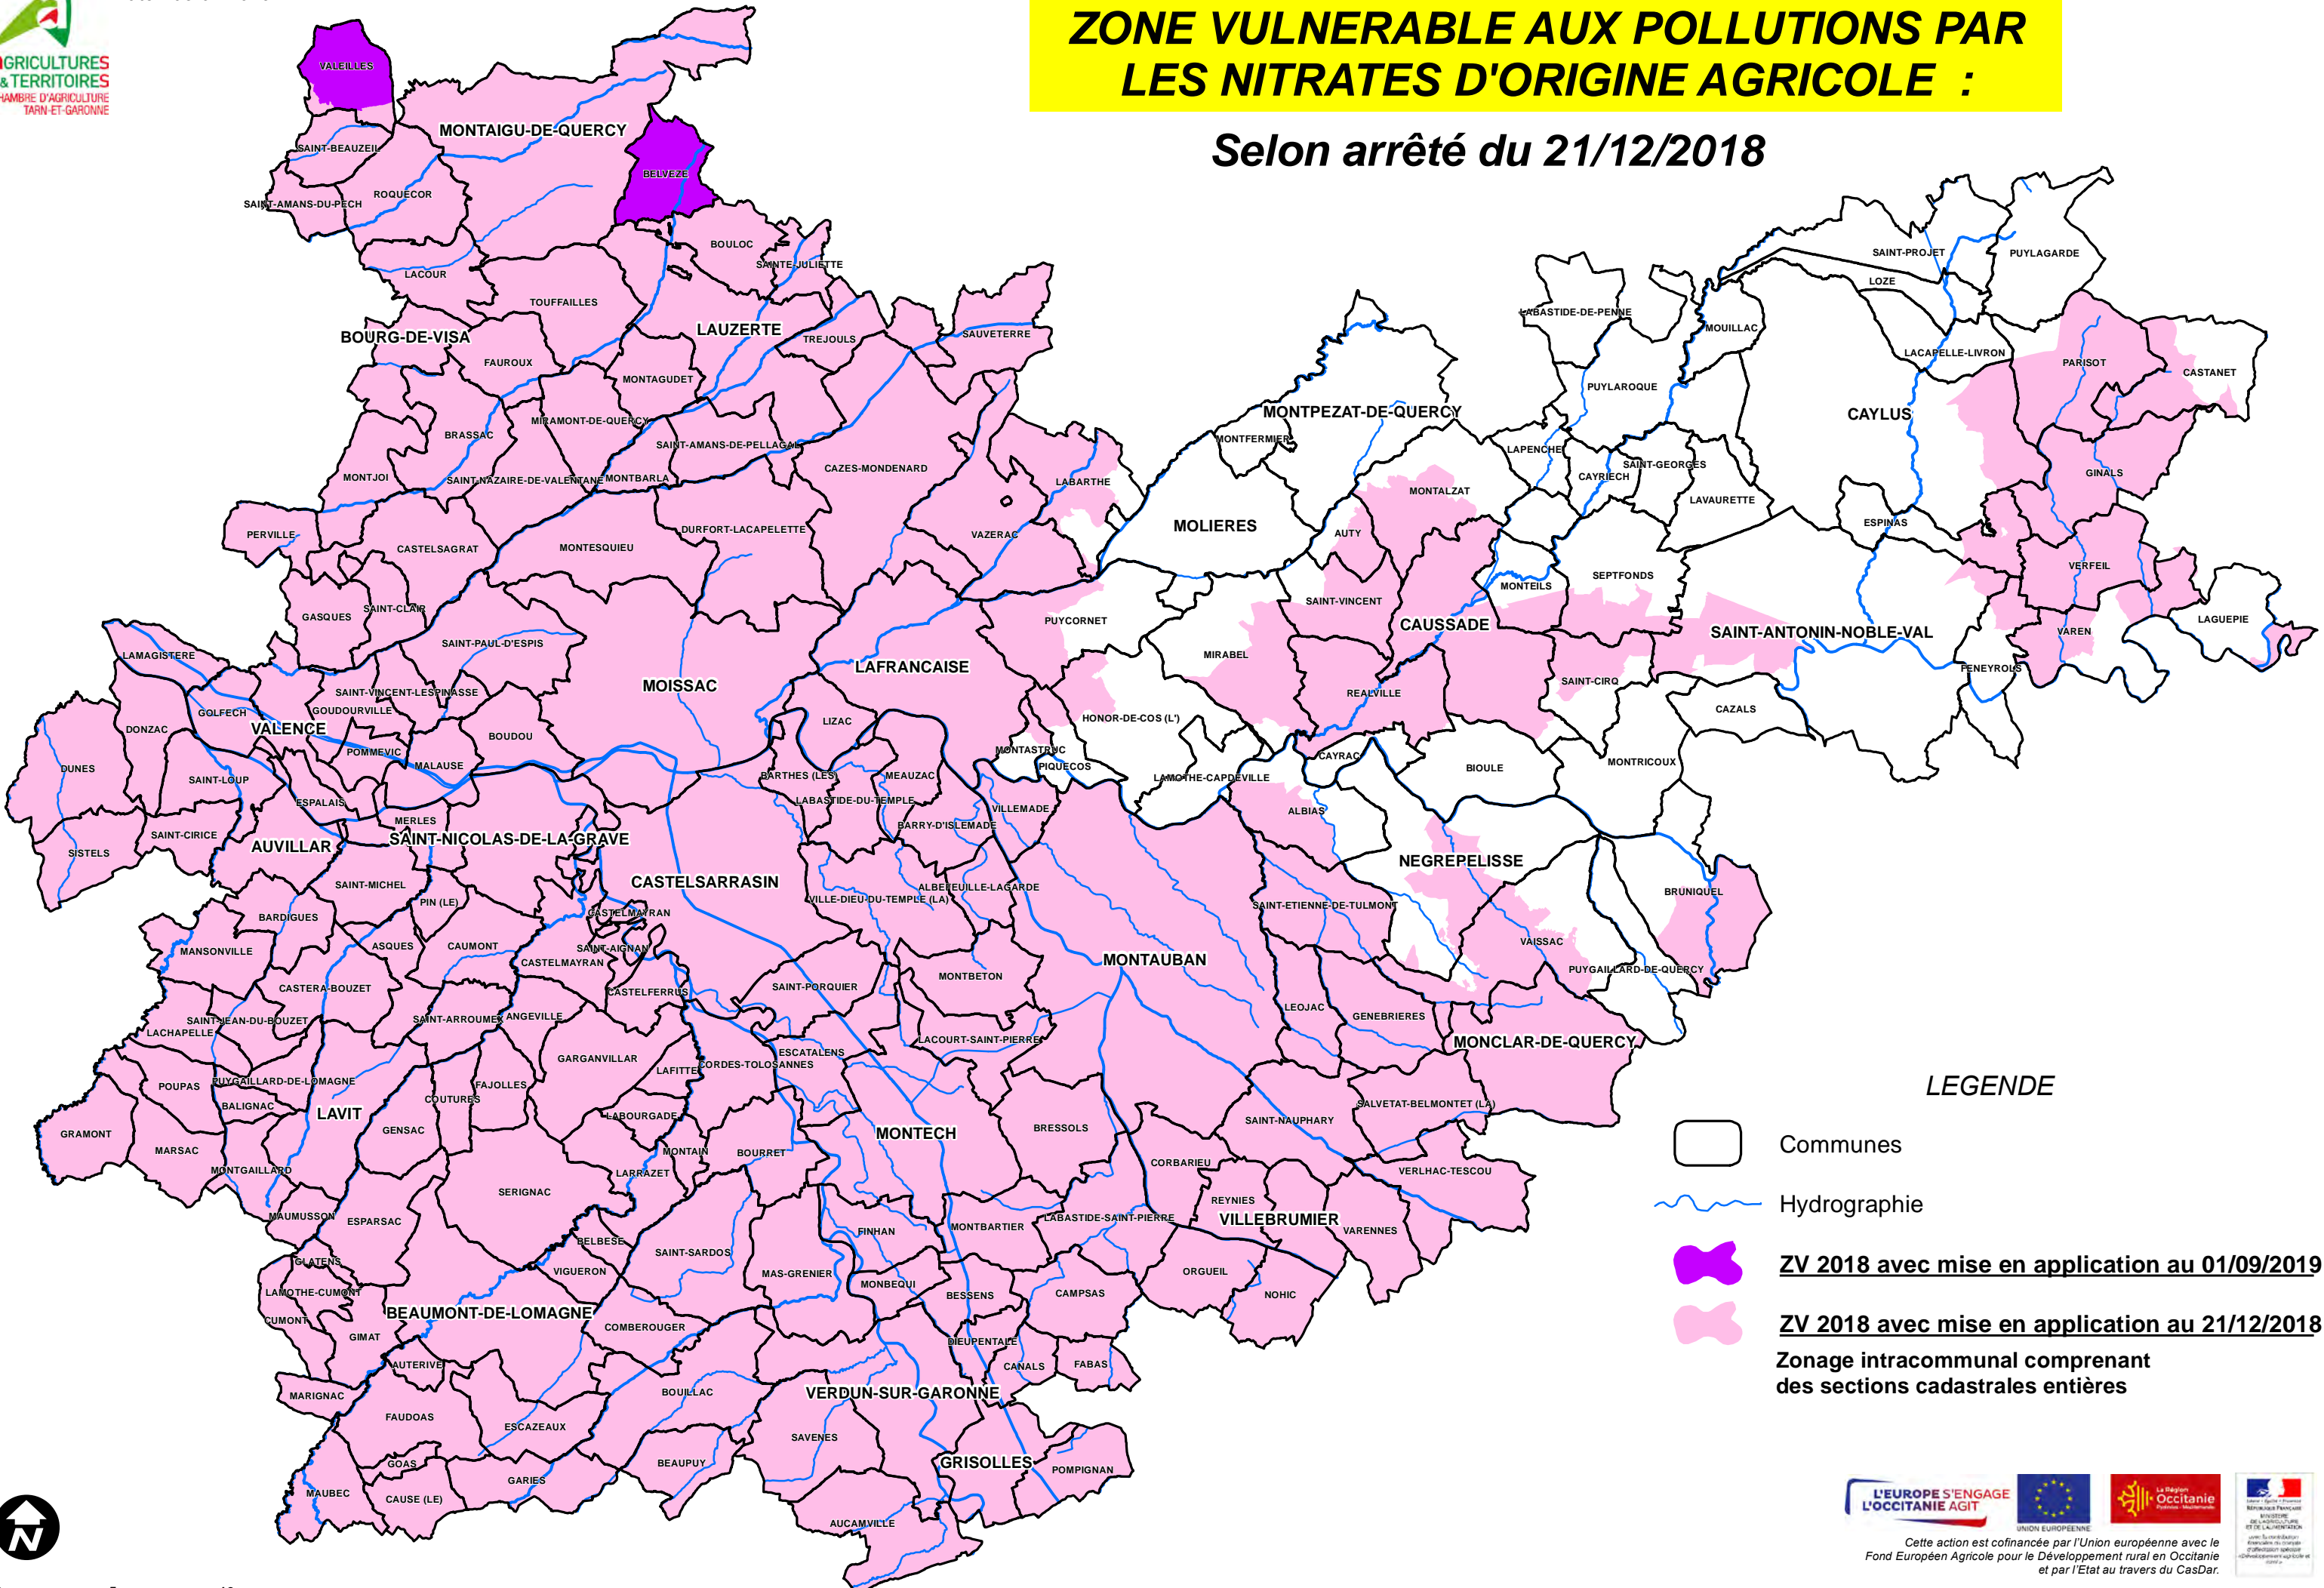

ZONE VULNERABLE AUX POLLUTIONS PAR LES NITRATES D'ORIGINE AGRICOLE :

Selon arrêté du 21/12/2018

LEGENDE

-  Communes
 -  Hydrographie
 -  **ZV 2018 avec mise en application au 01/09/2019**
 -  **ZV 2018 avec mise en application au 21/12/2018**
- Zonage intracommunal comprenant des sections cadastrales entières**