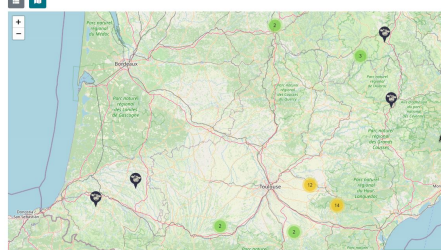

### Les dernières annonces

Les animaux de la page d'accueil sont pré-triés afin de proposer une sélection opportune.

### Autour de vous

La sélection s'affiche suivant les filtres sélectionnés. L'utilisateur peut naviguer sur les diverses « propositions ».

Le mode carte permet de situer géographiquement les annonces.

Après sélection sur la liste ou la carte, le détail de l'annonce est présenté.