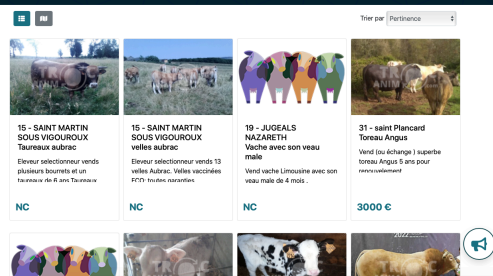

## En quelques écrans...

Multiples options de filtres permettant de cibler au mieux la recherche d'animaux.

### Les dernières annonces

Les animaux de la page d'accueil sont pré-triés afin de proposer une sélection opportune.

### Autour de vous

La sélection s'affiche suivant les filtres sélectionnés. L'utilisateur peut naviguer sur les diverses « propositions ».

Le mode carte permet de situer géographiquement les annonces.

Après sélection sur la liste ou la carte, le détail de l'annonce est présenté.